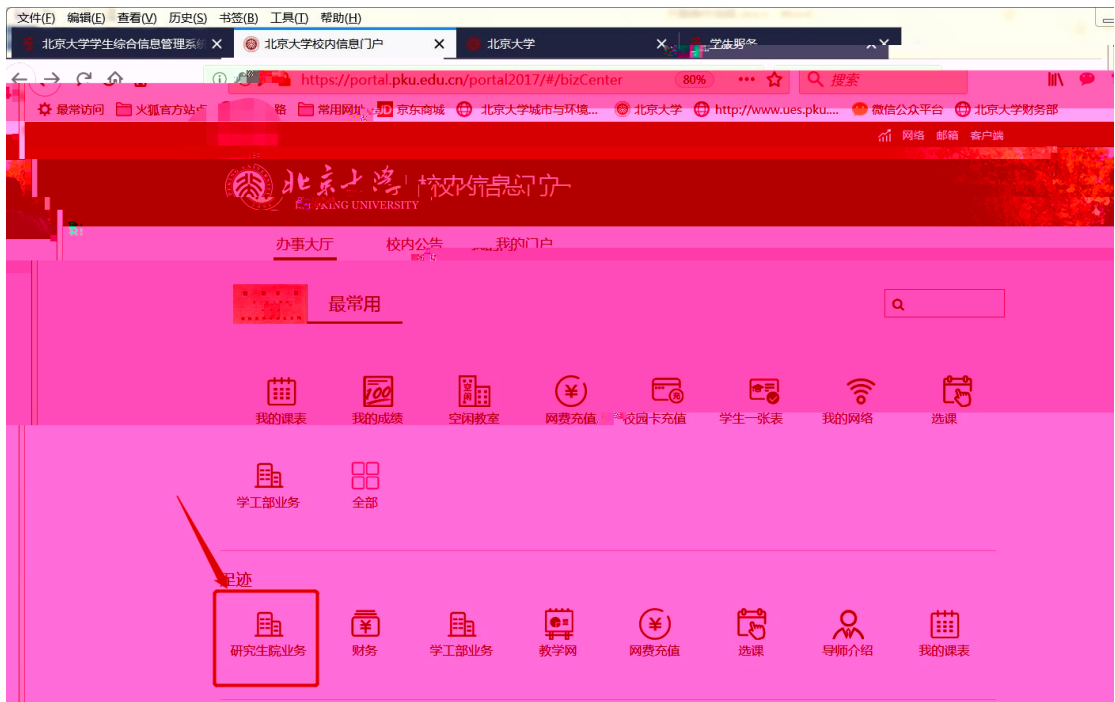

1

2

“ ” “ ” “ ” “ ”

导航栏

我的课表 我的成绩 空闲教室 网费充值 校园卡充值 学生一张表 我的网络 选课

学工部业务 全部

最热

选课 空闲教室 研究生院业务 财务 学工部业务 教学网 我的成绩 我的课表