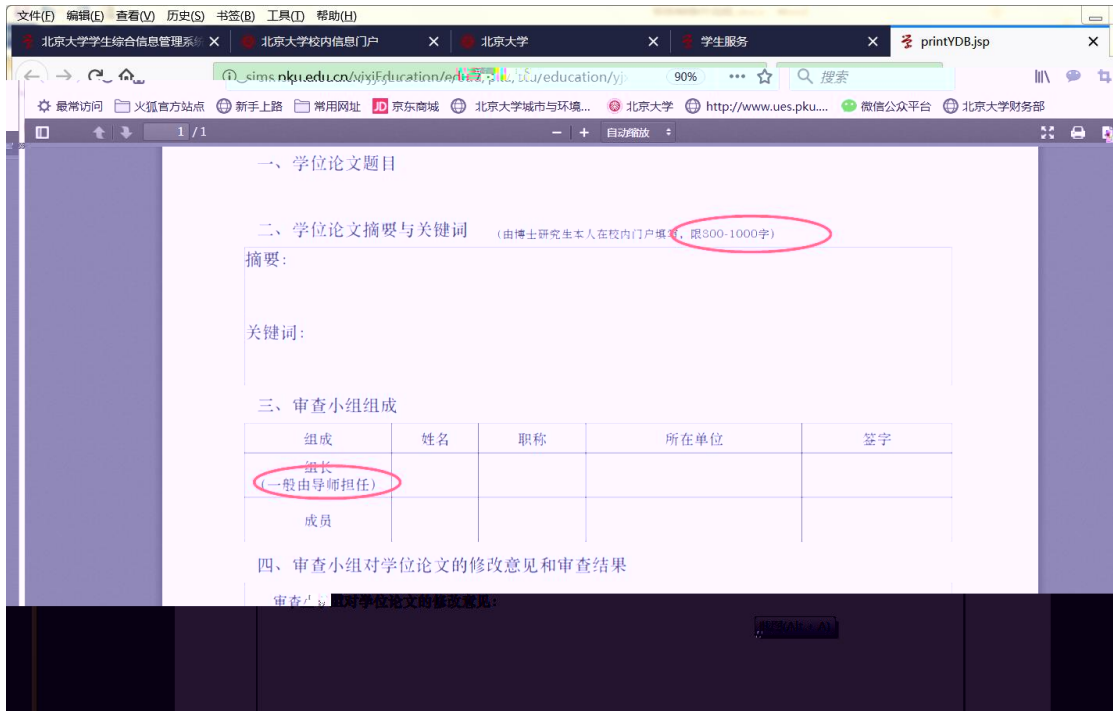

研究生院业务

培养办学籍 (电话62751352)

培养办教务 (电话62751358)

培养办学籍录入打印

4

5

6

学院